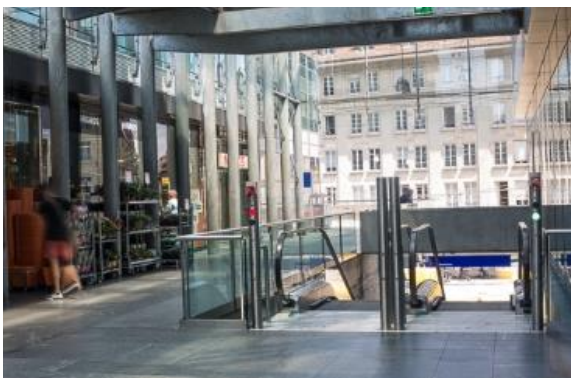

Uscendo dal parcheggio per sosta breve, prendete la scala in fondo a destra che porta direttamente all'ingresso dell'edificio in Bollwerk 10.

Arrivando dalla Aarberggasse, la passerella Bollwerk porta direttamente all'ingresso dell'edificio in Bollwerk 10.

Se arrivate in treno:

Seguite i cartelli per «City» o «Zentrum»,

vi condurranno nel grande atrio della stazione.
Prendete la scala mobile sulla destra, per
arrivare all'entrata principale al piano terra.

Da lì, una seconda scala mobile porta al piano
dove c'è la filiale Migros. Davanti al negozio
voltatevi verso destra e proseguite lungo
l'edificio.

Arrivati all'angolo dell'edificio svoltate a
sinistra e dietro potrete già vedere l'edificio in
Bollwerk 10.