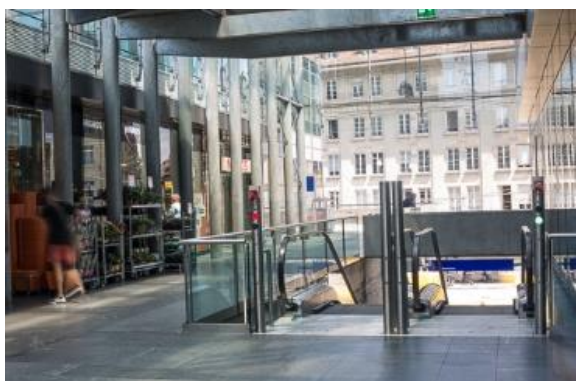

Uscendo dal parcheggio per sosta breve, prendete la scala in fondo a destra che porta direttamente all'ingresso dell'edificio in Bollwerk 10.

Arrivando dalla Aarberggasse, la passerella Bollwerk porta direttamente all'ingresso dell'edificio in Bollwerk 10.

**Se arrivate in treno:**

Seguite i cartelli per «City» o «Zentrum»,

vi condurranno nel grande atrio della stazione.  
Prendete la scala mobile sulla destra, per  
arrivare all'entrata principale al piano terra.

Da lì, una seconda scala mobile porta al piano  
dove c'è la filiale Migros. Davanti al negozio  
voltatevi verso destra e proseguite lungo  
l'edificio.

Arrivati all'angolo dell'edificio svoltate a  
sinistra e dietro potrete già vedere l'edificio in  
Bollwerk 10.